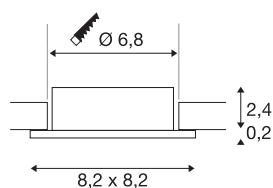

NEW TRIA® 68

ring voor plafondinbouw, L: 8,2 B: 8,2 H: 2,6 cm, IP 20, wit

Ontdek de nieuwe generatie van onze NEW TRIA®-serie en configureer een individuele verlichtingservaring. De vierkante of ronde montage-ring is een modulair element en is verkrijgbaar als draaibare, zwenkbare en roterende of rondom beschermde IP 65-versie. In de kleuren zwart, wit, roségoud of geborsteld aluminium past hij harmonieus in elke kamer. Voor eenvoudige installatie wordt de inbouwring, speciaal ontworpen voor een gatdiameter van 68 mm, geleverd met clip en bladveren.

TECHNISCHE GEGEVENS

| | |
|---------------------|----------|
| Art.nr. | 1007328 |
| IP-code | IP 20 |
| Montage | inbouw |
| Montagebeschrijving | plafond |
| Kleur | wit |
| Lengte | 8.2 cm |
| Breedte | 8.2 cm |
| Hoogte | 2.6 cm |
| Nettogewicht | 0.06 kg |
| Brutogewicht | 0.064 kg |
| Uitsparingsvorm | rond |
| Inbouwdiameter | 6.8 cm |
| BIG WHITE pagina | 126 |