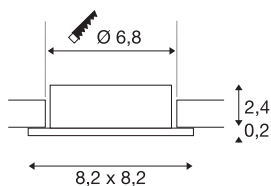

NEW TRIA® 68

plafondinbouwing, L: 8.2 B: 8.2 H: 2.6 cm, IP20, wit

Ontdek de nieuwe generatie van onze NEW TRIA®-serie en creëer een individuele lichtervaring. Een modulair element is de vierkante of ronde inbouwing, die verkrijgbaar is in een zwenk- en draaibare of een volledig beschermde IP 65-versie. In de kleuren zwart, wit, roségoud of geborsteld aluminium past hij zich harmonieus aan elke ruimtelijke sfeer aan. Voor eenvoudige montage wordt de montage-ring, speciaal ontworpen voor een gatdiameter van 68 mm, geleverd met clip- en bladveren.

TECHNISCHE SPECIFICATIES

Art.nr.	1007328
IP-code	IP20
Kleur	wit
Lengte	8.2 cm
Breedte	8.2 cm
Hoogte	2.6 cm
Nettogewicht	0.067 kg
Brutogewicht	0.086 kg
Vorm inbouwopening	rond
Inbouwdiameter	6.8 cm
BIG WHITE pagina	120