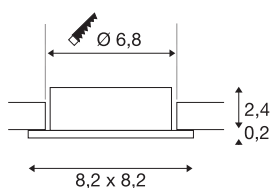

## NEW TRIA® 68

ring voor plafondbouw, L: 8,2 B: 8,2 H: 2,6 cm, IP 20, zwart

Ontdek de nieuwe generatie van onze NEW TRIA®-serie en configureer een individuele verlichtingservaring. De vierkante of ronde montage-ring is een modulair element en is verkrijgbaar als draaibare, zwenkbare en roterende of rondom beschermde IP 65-versie. In de kleuren zwart, wit, roségoud of geborsteld aluminium past hij harmonieus in elke kamer. Voor eenvoudige installatie wordt de inbouwring, speciaal ontworpen voor een gatdiameter van 68 mm, geleverd met clip en bladveren.

## TECHNISCHE GEGEVENS

Art.nr.	1007329
IP-code	IP 20
Montage	inbouw
Montagebeschrijving	plafond
Kleur	zwart
Lengte	8.2 cm
Breedte	8.2 cm
Hoogte	2.6 cm
Nettogewicht	0.06 kg
Brutogewicht	0.064 kg
Uitsparingsvorm	rond
Inbouwdiameter	6.8 cm
BIG WHITE pagina	126