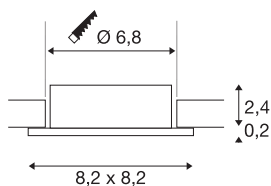

## NEW TRIA® 68

plafondinbouwing, L: 8.2 B: 8.2 H: 2.6 cm, IP20, zwart

Ontdek de nieuwe generatie van onze NEW TRIA®-serie en creëer een individuele lichtervaring. Een modulair element is de vierkante of ronde inbouwing, die verkrijgbaar is in een zwenk- en draaibare of een volledig beschermde IP 65-versie. In de kleuren zwart, wit, roségoud of geborsteld aluminium past hij zich harmonieus aan elke ruimtelijke sfeer aan. Voor eenvoudige montage wordt de montage-ring, speciaal ontworpen voor een gatdiameter van 68 mm, geleverd met clip- en bladveren.

## TECHNISCHE SPECIFICATIES

Art.nr.	1007329
IP-code	IP20
Kleur	zwart
Lengte	8.2 cm
Breedte	8.2 cm
Hoogte	2.6 cm
Nettogewicht	0.069 kg
Brutogewicht	0.088 kg
Vorm inbouwopening	rond
Inbouwdiameter	6.8 cm
BIG WHITE pagina	80