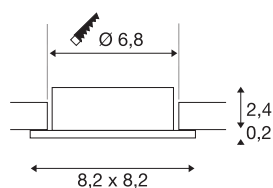

## NEW TRIA® 68

ring voor plafondbouw, L: 8,2 B: 8,2 H: 2,6 cm, IP 20, aluminium

Ontdek de nieuwe generatie van onze NEW TRIA®-serie en configureer een individuele verlichtingservaring. De vierkante of ronde montage-ring is een modulair element en is verkrijgbaar als draaibare, zwenkbare en roterende of rondom beschermde IP 65-versie. In de kleuren zwart, wit, roségoud of geborsteld aluminium past hij harmonieus in elke kamer. Voor eenvoudige installatie wordt de inbouwring, speciaal ontworpen voor een gatdiameter van 68 mm, geleverd met clip en bladveren.

## TECHNISCHE GEGEVENS

Art.nr.	1007330
IP-code	IP 20
Montage	inbouw
Montagebeschrijving	plafond
Kleur	alu
Lengte	8.2 cm
Breedte	8.2 cm
Hoogte	2.6 cm
Nettogewicht	0.06 kg
Brutogewicht	0.064 kg
Uitsparingsvorm	rond
Inbouwdiameter	6.8 cm
BIG WHITE pagina	126