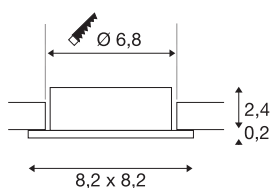

## NEW TRIA® 68

ring voor plafondbouw, L: 8,2 B: 8,2 H: 2,6 cm, IP 20, rosé

Ontdek de nieuwe generatie van onze NEW TRIA®-serie en configureer een individuele verlichtingservaring. De vierkante of ronde montage-ring is een modulair element en is verkrijgbaar als draaibare, zwenkbare en roterende of rondom beschermde IP 65-versie. In de kleuren zwart, wit, roségoud of geborsteld aluminium past hij harmonieus in elke kamer. Voor eenvoudige installatie wordt de inbouwring, speciaal ontworpen voor een gatdiameter van 68 mm, geleverd met clip en bladveren.

## TECHNISCHE GEGEVENS

|                     |          |
|---------------------|----------|
| Art.nr.             | 1007331  |
| IP-code             | IP 20    |
| Montage             | inbouw   |
| Montagebeschrijving | plafond  |
| Kleur               | goud     |
| Lengte              | 8.2 cm   |
| Breedte             | 8.2 cm   |
| Hoogte              | 2.6 cm   |
| Nettogewicht        | 0.06 kg  |
| Brutogewicht        | 0.064 kg |
| Uitsparingsvorm     | rond     |
| Inbouwdiameter      | 6.8 cm   |
| BIG WHITE pagina    | 126      |