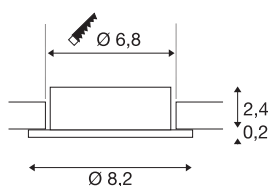

NEW TRIA® 68

anillo empotrable de techo, g.: 8.2 al.: 2.6 cm, IP 20, negro

Descubra la nueva generación de la serie NEW TRIA® y cree una experiencia de iluminación personalizada. El anillo empotrado es un elemento modular que puede adquirirse en versión orientable, orientable y giratoria o en versión IP 65 con protección total. La luminaria, disponible en color negro, blanco, oro rosa o aluminio cepillado, se adapta al ambiente de cualquier habitación. El anillo, diseñado especialmente para un diámetro de orificio de 68 mm, se suministra con clips y muelles de flejes para facilitar la instalación.

Datos técnicos

Art. N.º	1007332
Código IP	IP 20
Montaje	Empotrado
Detalles de montaje	Techo
Color	negro
Altura	2.6 cm
Diámetro	8.2 cm
Peso neto	0.06 kg
Peso bruto	0.064 kg
Forma de la estructura	Redonda
Diámetro de montaje	6.8 cm