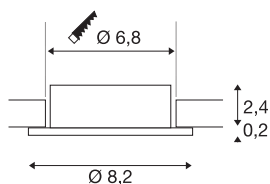

NEW TRIA® 68

ring voor plafondbouw, D: 8.2 H: 2.6 cm, IP 20, zwart

Ontdek de nieuwe generatie van onze NEW TRIA®-serie en configureer een individuele verlichtingservaring. De vierkante of ronde montagering is een modulair element en is verkrijgbaar als draaibare, zwenkbare en roterende of rondom beschermde IP 65-versie. In de kleuren zwart, wit, roségoud of geborsteld aluminium past hij harmonieus in elke kamer. Voor eenvoudige installatie wordt de inbouwring, speciaal ontworpen voor een gatdiameter van 68 mm, geleverd met clip en bladveren.

TECHNISCHE GEGEVENS

Art.nr.	1007332
IP-code	IP 20
Montage	inbouw
Montagebeschrijving	plafond
Kleur	zwart
Hoogte	2.6 cm
Diameter	8.2 cm
Nettogewicht	0.06 kg
Brutogewicht	0.064 kg
Uitsparingsvorm	rond
Inbouwdiameter	6.8 cm
BIG WHITE pagina	126