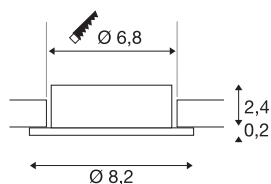

NEW TRIA® 68

plafondinbouwing, D: 8.2 H: 2.6 cm, IP20, zwart

Ontdek de nieuwe generatie van onze NEW TRIA®-serie en creëer een individuele lichtervaring. Een modulair element is de vierkante of ronde inbouwing, die verkrijgbaar is in een zwenk- en draaibare of een volledig beschermde IP 65-versie. In de kleuren zwart, wit, roségoud of geborsteld aluminium past hij zich harmonieus aan elke ruimtelijke sfeer aan. Voor eenvoudige montage wordt de montage-ring, speciaal ontworpen voor een gatdiameter van 68 mm, geleverd met clip- en bladveren.

TECHNISCHE SPECIFICATIES

Art.nr.	1007332
IP-code	IP20
Kleur	zwart
Hoogte	2.6 cm
Diameter	8.2 cm
Nettogewicht	0.063 kg
Brutogewicht	0.082 kg
Vorm inbouwopening	rond
Inbouwdiameter	6.8 cm
BIG WHITE pagina	80