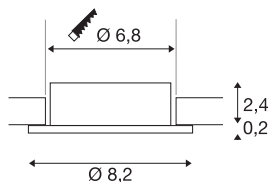

NEW TRIA® 68

кольцо для встраивания светильника в потолок, Д: 8,2 В: 2,6 см, IP 20, черный

Откройте для себя новое поколение нашей серии NEW TRIA® и создайте индивидуальное освещение.

Модульным элементом в светильниках серии является квадратное или круглое монтажное кольцо, которое может быть поворотным, неповоротным и вращающимся или защищенным по всему периметру и иметь класс защиты IP 65. Кольца представлены в черном и белых цветах, а также в вариантах «розовое золото» и «матовый алюминий». Благодаря цветовой палитре они гармонично вписываются в обстановку любого помещения. Для удобства установки и работы с диаметром 68 мм компанией разработано специально кольцо, которое поставляется с зажимом и плоской пружиной.

Технические характеристики

Тов. №	1007332
IP Code	IP 20
Сборка	Встраиваемый
Детали сборки	Потолок
Цвет	черный
Высота	2.6 cm
Диаметр	8.2 cm
Вес нетто	0.06 kg
вес брутто	0.064 kg
Форма сечения	круглый
Установочный диаметр	6.8 cm
BIG WHITE Seite	126