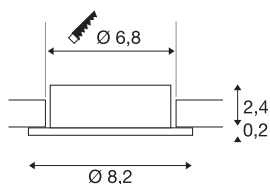

## NEW TRIA® 68

ring voor plafondbouw, D: 8.2 H: 2.6 cm, IP 20, wit

Ontdek de nieuwe generatie van onze NEW TRIA®-serie en configureer een individuele verlichtingservaring. De vierkante of ronde montage-ring is een modulair element en is verkrijgbaar als draaibare, zwenkbare en roterende of rondom beschermde IP 65-versie. In de kleuren zwart, wit, roségoud of geborsteld aluminium past hij harmonieus in elke kamer. Voor eenvoudige installatie wordt de inbouwring, speciaal ontworpen voor een gatdiameter van 68 mm, geleverd met clip en bladveren.

## TECHNISCHE GEGEVENS

Art.nr.	1007333
IP-code	IP 20
Montage	inbouw
Montagebeschrijving	plafond
Kleur	wit
Hoogte	2.6 cm
Diameter	8.2 cm
Nettogewicht	0.06 kg
Brutogewicht	0.064 kg
Uitsparingsvorm	rond
Inbouwdiameter	6.8 cm
BIG WHITE pagina	126