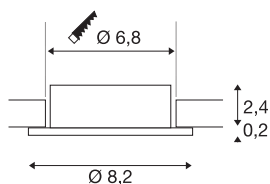

NEW TRIA® 68

ring voor plafondbouw, D: 8.2 H: 2.6 cm, IP 20, rosé

Ontdek de nieuwe generatie van onze NEW TRIA®-serie en configureer een individuele verlichtingservaring. De vierkante of ronde montage-ring is een modulair element en is verkrijgbaar als draaibare, zwenkbare en roterende of rondom beschermde IP 65-versie. In de kleuren zwart, wit, roségoud of geborsteld aluminium past hij harmonieus in elke kamer. Voor eenvoudige installatie wordt de inbouwring, speciaal ontworpen voor een gatdiameter van 68 mm, geleverd met clip en bladveren.

TECHNISCHE GEGEVENS

Art.nr.	1007334
IP-code	IP 20
Montage	inbouw
Montagebeschrijving	plafond
Kleur	goud
Hoogte	2.6 cm
Diameter	8.2 cm
Nettogewicht	0.06 kg
Brutogewicht	0.064 kg
Uitsparingsvorm	rond
Inbouwdiameter	6.8 cm
BIG WHITE pagina	126