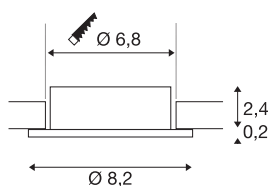

## NEW TRIA® 68

cadre de montage pour plafonnier, D : 8,2 H : 2,6 cm, IP 20, aluminium

Découvrez la nouvelle génération de notre gamme NEW TRIA® et configurez votre expérience lumineuse personnalisée. Son cadre de montage rond ou carré est un élément modulaire disponible en version inclinable, orientable et pivotante ou dans un modèle à protection IP 65 intégrale. Avec ses coloris noir, blanc, or rose et aluminium brossé, il s'intègre harmonieusement dans toutes les ambiances décoratives. Pour faciliter le montage, ce cadre de montage conçu spécialement pour un diamètre d'encastrement de 68 mm est livré avec des clips ressorts et des lames ressorts.

## INFORMATIONS TECHNIQUES

Réf.	1007335
Code IP	IP 20
Montage	Encastrément
Détails de montage	Plafond
Coloris	alu
Hauteur	2.6 cm
Diamètre	8.2 cm
Poids net	0.06 kg
Poids brut	0.064 kg
Forme de découpe	rond
Diamètre d'encastrement	6.8 cm
Page du BIG WHITE	126