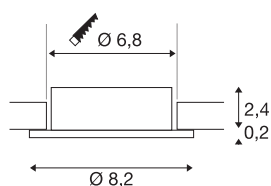

NEW TRIA® 68

ring voor plafondbouw, D: 8,2, H: 2,6 cm, IP 20, aluminium

Ontdek de nieuwe generatie van onze NEW TRIA®-serie en configureer een individuele verlichtingservaring. De vierkante of ronde montage-ring is een modulair element en is verkrijgbaar als draaibare, zwenkbare en roterende of rondom beschermde IP 65-versie. In de kleuren zwart, wit, roségoud of geborsteld aluminium past hij harmonieus in elke kamer. Voor eenvoudige installatie wordt de inbouwring, speciaal ontworpen voor een gatdiameter van 68 mm, geleverd met clip en bladveren.

TECHNISCHE GEGEVENS

Art.nr.	1007335
IP-code	IP 20
Montage	inbouw
Montagebeschrijving	plafond
Kleur	alu
Hoogte	2.6 cm
Diameter	8.2 cm
Nettogewicht	0.06 kg
Brutogewicht	0.064 kg
Uitsparingsvorm	rond
Inbouwdiameter	6.8 cm
BIG WHITE pagina	126