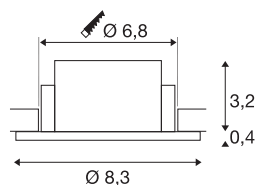

NEW TRIA® 68

ring voor plafondbouw, D: 8.3 H: 3.55 cm, IP 65, incl. glas, zwart

Ontdek de nieuwe generatie van onze NEW TRIA®-serie en configureer een individuele verlichtingservaring. De vierkante of ronde montage ring is een modulair element en is verkrijgbaar als draaibare, zwenkbare en roterende of rondom beschermde IP 65-versie. In de kleuren zwart, wit, roségoud of geborsteld aluminium past hij harmonieus in elke kamer. Voor eenvoudige installatie wordt de inbouwring, speciaal ontworpen voor een gatdiameter van 68 mm, geleverd met clip en bladveren.

TECHNISCHE GEGEVENS

Art.nr.	1007336
IP-code	IP 65
Montage	inbouw
Montagebeschrijving	plafond
Kleur	zwart
Hoogte	3.55 cm
Diameter	8.3 cm
Nettogewicht	0.11 kg
Brutogewicht	0.118 kg
Uitsparingsvorm	rond
Inbouwdiameter	6.8 cm
BIG WHITE pagina	126