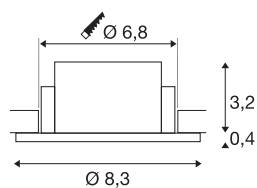

NEW TRIA® 68

кольцо для встраивания светильника в потолок, Д: 8,3 В: 3,55 см, IP 65, стекло, черный

Откройте для себя новое поколение нашей серии NEW TRIA® и создайте индивидуальное освещение.

Модульным элементом в светильниках серии является квадратное или круглое монтажное кольцо, которое может быть поворотным, неповоротным и вращающимся или защищенным по всему периметру и иметь класс защиты IP 65. Кольца представлены в черном и белых цветах, а также в вариантах «розовое золото» и «матовый алюминий». Благодаря цветовой палитре они гармонично вписываются в обстановку любого помещения. Для удобства установки и работы с диаметром 68 мм компанией разработано специально кольцо, которое поставляется с зажимом и плоской пружиной.

Технические характеристики

Тов. №	1007336
IP Code	IP 65
Сборка	Встраиваемый
Детали сборки	Потолок
Цвет	черный
Высота	3.55 см
Диаметр	8.3 см
Вес нетто	0.11 kg
вес брутто	0.118 kg
Форма сечения	круглый
Установочный диаметр	6.8 см
BIG WHITE Seite	126