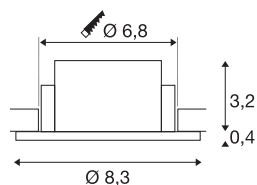

NEW TRIA® 68

ring voor plafondbouw, D: 8.3 H: 3.55 cm, IP 65, incl. glas, wit

Ontdek de nieuwe generatie van onze NEW TRIA®-serie en configureer een individuele verlichtingservaring. De vierkante of ronde montage ring is een modulair element en is verkrijgbaar als draaibare, zwenkbare en roterende of rondom beschermde IP 65-versie. In de kleuren zwart, wit, roségoud of geborsteld aluminium past hij harmonieus in elke kamer. Voor eenvoudige installatie wordt de inbouwring, speciaal ontworpen voor een gatdiameter van 68 mm, geleverd met clip en bladveren.

TECHNISCHE GEGEVENS

Art.nr.	1007337
IP-code	IP 65
Montage	inbouw
Montagebeschrijving	plafond
Kleur	wit
Hoogte	3.55 cm
Diameter	8.3 cm
Nettogewicht	0.11 kg
Brutogewicht	0.118 kg
Uitsparingsvorm	rond
Inbouwdiameter	6.8 cm
BIG WHITE pagina	126