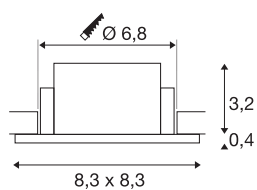

NEW TRIA® 68

anillo empotrable de techo, l.: 8.3 an.: 8.3 al.: 3.55 cm, IP 65, incl. cristal, negro

Descubra la nueva generación de la serie NEW TRIA® y cree una experiencia de iluminación personalizada. El anillo empotrado es un elemento modular que puede adquirirse en versión orientable, orientable y giratoria o en versión IP 65 con protección total. La luminaria, disponible en color negro, blanco, oro rosa o aluminio cepillado, se adapta al ambiente de cualquier habitación. El anillo, diseñado especialmente para un diámetro de orificio de 68 mm, se suministra con clips y muelles de flejes para facilitar la instalación.

Datos técnicos

Art. N.º	1007338
Código IP	IP 65
Montaje	Empotrado
Detalles de montaje	Techo
Color	negro
Longitud	8.3 cm
Anchura	8.3 cm
Altura	3.55 cm
Peso neto	0.11 kg
Peso bruto	0.118 kg
Forma de la estructura	Redonda
Diámetro de montaje	6.8 cm