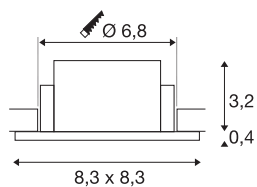

NEW TRIA® 68

ring voor plafondbouw, L: 8.3, B: 8.3 H: 3.55 cm, IP 65, incl. glas, zwart

Ontdek de nieuwe generatie van onze NEW TRIA®-serie en configureer een individuele verlichtingservaring. De vierkante of ronde montage-ring is een modulair element en is verkrijgbaar als draaibare, zwenkbare en roterende of rondom beschermde IP 65-versie. In de kleuren zwart, wit, roségoud of geborsteld aluminium past hij harmonieus in elke kamer. Voor eenvoudige installatie wordt de inbouwring, speciaal ontworpen voor een gatdiameter van 68 mm, geleverd met clip en bladveren.

TECHNISCHE GEGEVENS

Art.nr.	1007338
IP-code	IP 65
Montage	inbouw
Montagebeschrijving	plafond
Kleur	zwart
Lengte	8.3 cm
Breedte	8.3 cm
Hoogte	3.55 cm
Nettogewicht	0.11 kg
Brutogewicht	0.118 kg
Uitsparingsvorm	rond
Inbouwdiameter	6.8 cm
BIG WHITE pagina	126