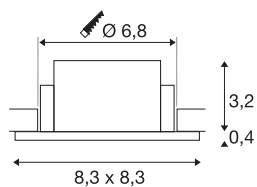

## NEW TRIA® 68

ring voor plafondbouw, L: 8.3 B 8.3 H: 3.55 cm, IP 65, incl. glas, wit

Ontdek de nieuwe generatie van onze NEW TRIA®-serie en configureer een individuele verlichtingservaring. De vierkante of ronde montage-ring is een modulair element en is verkrijgbaar als draaibare, zwenkbare en roterende of rondom beschermde IP 65-versie. In de kleuren zwart, wit, roségoud of geborsteld aluminium past hij harmonieus in elke kamer. Voor eenvoudige installatie wordt de inbouwring, speciaal ontworpen voor een gatdiameter van 68 mm, geleverd met clip en bladveren.

## TECHNISCHE GEGEVENS

Art.nr.	1007339
IP-code	IP 65
Montage	inbouw
Montagebeschrijving	plafond
Kleur	wit
Lengte	8.3 cm
Breedte	8.3 cm
Hoogte	3.55 cm
Nettogewicht	0.11 kg
Brutogewicht	0.118 kg
Uitsparingsvorm	rond
Inbouwdiameter	6.8 cm
BIG WHITE pagina	126