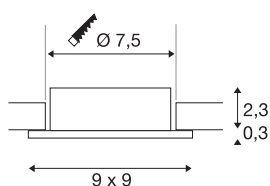

NEW TRIA® 75

ring voor plafondbouw, L: 9 B: 9 H: 2.6 cm, IP 20, zwart

Ontdek de nieuwe generatie van onze NEW TRIA®-serie en configureer een individuele verlichtingservaring. De vierkante of ronde montage-ring is een modulair element en is verkrijgbaar als draaibare, zwenkbare en roterende of rondom beschermde IP 65-versie. In de kleuren zwart, wit, roségoud of geborsteld aluminium past hij harmonieus in elke kamer. Voor eenvoudige installatie wordt de inbouwring, speciaal ontworpen voor een gatdiameter van 75 mm, geleverd met clip en bladveren.

TECHNISCHE GEGEVENS

Art.nr.	1007340
IP-code	IP 20
Montage	inbouw
Montagebeschrijving	plafond
Kleur	zwart
Lengte	9 cm
Breedte	9 cm
Hoogte	2.6 cm
Nettogewicht	0.09 kg
Brutogewicht	0.096 kg
Uitsparingsvorm	rond
Inbouwdiameter	7.5 cm
BIG WHITE pagina	126