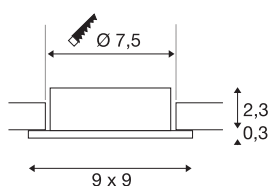

NEW TRIA® 75

ring voor plafondbouw, L: 9 B: 9 H: 2,6 cm, IP 20, rosé

Ontdek de nieuwe generatie van onze NEW TRIA®-serie en configureer een individuele verlichtingservaring. De vierkante of ronde montage-ring is een modulair element en is verkrijgbaar als draaibare, zwenkbare en roterende of rondom beschermde IP 65-versie. In de kleuren zwart, wit, roségoud of geborsteld aluminium past hij harmonieus in elke kamer. Voor eenvoudige installatie wordt de inbouwring, speciaal ontworpen voor een gatdiameter van 75 mm, geleverd met clip en bladveren.

TECHNISCHE GEGEVENS

Art.nr.	1007341
IP-code	IP 20
Montage	inbouw
Montagebeschrijving	plafond
Kleur	goud
Lengte	9 cm
Breedte	9 cm
Hoogte	2.6 cm
Nettogewicht	0.09 kg
Brutogewicht	0.096 kg
Uitsparingsvorm	rond
Inbouwdiameter	7.5 cm
BIG WHITE pagina	126