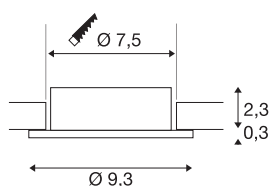

NEW TRIA® 75

anillo empotrable de techo, g.: 9.3 al.: 2.6 cm, IP 20, blanco

Descubra la nueva generación de la serie NEW TRIA® y cree una experiencia de iluminación personalizada. El anillo empotrado es un elemento modular que puede adquirirse en versión orientable, orientable y giratoria o en versión IP 65 con protección total. La luminaria, disponible en color negro, blanco, oro rosa o aluminio cepillado, se adapta al ambiente de cualquier habitación. Dicho anillo, diseñado especialmente para un diámetro de orificio de 75 mm, se suministra con clips y muelles de flejes para facilitar la instalación.

Datos técnicos

Art. N.º	1007342
Código IP	IP 20
Montaje	Empotrado
Detalles de montaje	Techo
Color	blanco
Altura	2.6 cm
Diámetro	9.3 cm
Peso neto	0.08 kg
Peso bruto	0.086 kg
Forma de la estructura	Redonda
Diámetro de montaje	7.5 cm