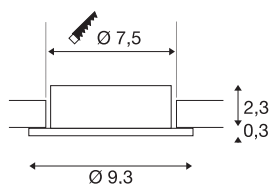

NEW TRIA® 75

ring voor plafondbouw, D: 9.3 H: 2.6 cm, IP 20, wit

Ontdek de nieuwe generatie van onze NEW TRIA®-serie en configureer een individuele verlichtingservaring. De montagering is een modulair element en is verkrijgbaar als draaibare, zwenkbare en roterende of rondom beschermde IP 65-versie. In de kleuren zwart, wit, roségoud of geborsteld aluminium past hij harmonieus in elke kamer. Voor eenvoudige installatie wordt de inbouwring, speciaal ontworpen voor een gatdiameter van 75 mm, geleverd met clip en bladveren.

TECHNISCHE GEGEVENS

Art.nr.	1007342
IP-code	IP 20
Montage	inbouw
Montagebeschrijving	plafond
Kleur	wit
Hoogte	2.6 cm
Diameter	9.3 cm
Nettogewicht	0.08 kg
Brutogewicht	0.086 kg
Uitsparingsvorm	rond
Inbouwdiameter	7.5 cm
BIG WHITE pagina	126