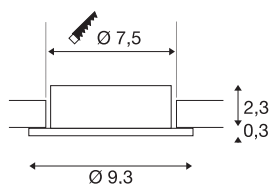

## NEW TRIA® 75

ring voor plafondbouw, D: 9.3 H: 2.6 cm, IP 20, zwart

Ontdek de nieuwe generatie van onze NEW TRIA®-serie en configureer een individuele verlichtingservaring. De montagering is een modulair element en is verkrijgbaar als draaibare, zwenkbare en roterende of rondom beschermde IP 65-versie. In de kleuren zwart, wit, roségoud of geborsteld aluminium past hij harmonieus in elke kamer. Voor eenvoudige installatie wordt de inbouwring, speciaal ontworpen voor een gatdiameter van 75 mm, geleverd met clip en bladveren.

## TECHNISCHE GEGEVENS

Art.nr.	1007343
IP-code	IP 20
Montage	inbouw
Montagebeschrijving	plafond
Kleur	zwart
Hoogte	2.6 cm
Diameter	9.3 cm
Nettogewicht	0.08 kg
Brutogewicht	0.086 kg
Uitsparingsvorm	rond
Inbouwdiameter	7.5 cm
BIG WHITE pagina	126