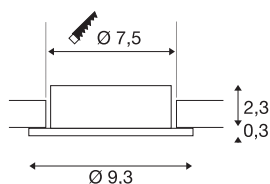

## NEW TRIA® 75

ring voor plafondbouw, D: 9.3 H: 2,6 cm, IP 20, rosé

Ontdek de nieuwe generatie van onze NEW TRIA®-serie en configureer een individuele verlichtingservaring. De vierkante of ronde montage is een modulair element en is verkrijgbaar als draaibare, zwenkbare en roterende of rondom beschermde IP 65-versie. In de kleuren zwart, wit, roségoud of geborsteld aluminium past hij harmonieus in elke kamer. Voor eenvoudige installatie wordt de inbouwring, speciaal ontworpen voor een gatdiameter van 75 mm, geleverd met clip en bladveren.

## TECHNISCHE GEGEVENS

Art.nr.	1007344
IP-code	IP 20
Montage	inbouw
Montagebeschrijving	plafond
Kleur	goud
Hoogte	2.6 cm
Diameter	9.3 cm
Nettogewicht	0.08 kg
Brutogewicht	0.086 kg
Uitsparingsvorm	rond
Inbouwdiameter	7.5 cm
BIG WHITE pagina	126