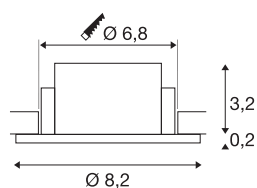

NEW TRIA® 68

anillo empotrable de techo, g.: 8.2 al.: 3.4 cm, IP 65, negro

Descubra la nueva generación de la serie NEW TRIA® y cree una experiencia de iluminación personalizada. El anillo empotrado es un elemento modular que puede adquirirse en versión orientable, orientable y giratoria o en versión IP 65 con protección total. La luminaria, disponible en color negro, blanco, oro rosa o aluminio cepillado, se adapta al ambiente de cualquier habitación. El anillo, diseñado especialmente para un diámetro de orificio de 68 mm, se suministra con clips y muelles de flejes para facilitar la instalación.

Datos técnicos

Art. N.º	1007345
Código IP	IP 65
Montaje	Empotrado
Detalles de montaje	Techo
Color	negro
Altura	3.4 cm
Diámetro	8.2 cm
Peso neto	0.09 kg
Peso bruto	0.096 kg
Forma de la estructura	Redonda
Diámetro de montaje	6.8 cm