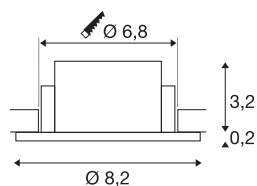

NEW TRIA® 68

ring voor plafondbouw, D: 8.2 H: 3.4 cm, IP 65, zwart

Ontdek de nieuwe generatie van onze NEW TRIA®-serie en configureer een individuele verlichtingservaring. De vierkante of ronde montagering is een modulair element en is verkrijgbaar als draaibare, zwenkbare en roterende of rondom beschermde IP 65-versie. In de kleuren zwart, wit, roségoud of geborsteld aluminium past hij harmonieus in elke kamer. Voor eenvoudige installatie wordt de inbouwring, speciaal ontworpen voor een gatdiameter van 68 mm, geleverd met clip en bladveren.

TECHNISCHE GEGEVENS

Art.nr.	1007345
IP-code	IP 65
Montage	inbouw
Montagebeschrijving	plafond
Kleur	zwart
Hoogte	3.4 cm
Diameter	8.2 cm
Nettogewicht	0.09 kg
Brutogewicht	0.096 kg
Uitsparingsvorm	rond
Inbouwdiameter	6.8 cm
BIG WHITE pagina	126