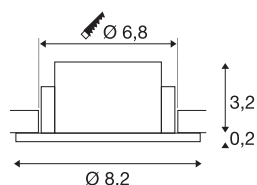

## NEW TRIA® 68

кольцо для встраивания светильника в потолок, Д: 8,2 В: 3,4 см, IP 65, черный

Откройте для себя новое поколение нашей серии NEW TRIA® и создайте индивидуальное освещение.

Модульным элементом в светильниках серии является квадратное или круглое монтажное кольцо, которое может быть поворотным, неповоротным и вращающимся или защищенным по всему периметру и иметь класс защиты IP 65. Кольца представлены в черном и белых цветах, а также в вариантах «розовое золото» и «матовый алюминий». Благодаря цветовой палитре они гармонично вписываются в обстановку любого помещения. Для удобства установки и работы с диаметром 68 мм компанией разработано специально кольцо, которое поставляется с зажимом и плоской пружиной.

### Технические характеристики

Тов. №	1007345
IP Code	IP 65
Сборка	Встраиваемый
Детали сборки	Потолок
Цвет	черный
Высота	3.4 cm
Диаметр	8.2 cm
Вес нетто	0.09 kg
вес брутто	0.096 kg
Форма сечения	круглый
Установочный диаметр	6.8 cm
BIG WHITE Seite	126