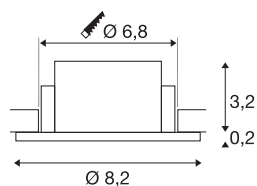

NEW TRIA® 68

ring voor plafondbouw, D: 8.2 H: 3.4 cm, IP 65, wit

Ontdek de nieuwe generatie van onze NEW TRIA®-serie en configureer een individuele verlichtingservaring. De vierkante of ronde montagering is een modulair element en is verkrijgbaar als draaibare, zwenkbare en roterende of rondom beschermde IP 65-versie. In de kleuren zwart, wit, roségoud of geborsteld aluminium past hij harmonieus in elke kamer. Voor eenvoudige installatie wordt de inbouwring, speciaal ontworpen voor een gatdiameter van 68 mm, geleverd met clip en bladveren.

TECHNISCHE GEGEVENS

Art.nr.	1007346
IP-code	IP 65
Montage	inbouw
Montagebeschrijving	plafond
Kleur	wit
Hoogte	3.4 cm
Diameter	8.2 cm
Nettogewicht	0.09 kg
Brutogewicht	0.096 kg
Uitsparingsvorm	rond
Inbouwdiameter	6.8 cm
BIG WHITE pagina	126