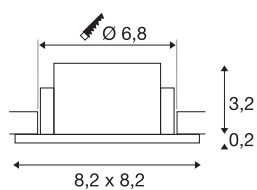

## NEW TRIA® 68

anillo empotrable de techo, l.: 8.2 an.: 8.2 al.: 3.4 cm, IP 65, negro

Descubra la nueva generación de la serie NEW TRIA® y cree una experiencia de iluminación personalizada. El anillo empotrado es un elemento modular que puede adquirirse en versión orientable, orientable y giratoria o en versión IP 65 con protección total. La luminaria, disponible en color negro, blanco, oro rosa o aluminio cepillado, se adapta al ambiente de cualquier habitación. El anillo, diseñado especialmente para un diámetro de orificio de 68 mm, se suministra con clips y muelles de flejes para facilitar la instalación.

### Datos técnicos

Art. N.º	1007347
Código IP	IP 65
Montaje	Empotrado
Detalles de montaje	Techo
Color	negro
Longitud	8.2 cm
Anchura	8.2 cm
Altura	3.4 cm
Peso neto	0.1 kg
Peso bruto	0.107 kg
Forma de la estructura	Redonda
Diámetro de montaje	6.8 cm