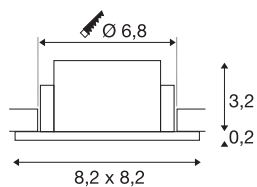

NEW TRIA® 68

ring voor plafondbouw, L: 8.2 B: 8.2 H: 3.4 cm, IP 65, zwart

Ontdek de nieuwe generatie van onze NEW TRIA®-serie en configureer een individuele verlichtingservaring. De vierkante of ronde montage-ring is een modulair element en is verkrijgbaar als draaibare, zwenkbare en roterende of rondom beschermde IP 65-versie. In de kleuren zwart, wit, roségoud of geborsteld aluminium past hij harmonieus in elke kamer. Voor eenvoudige installatie wordt de inbouwring, speciaal ontworpen voor een gatdiameter van 68 mm, geleverd met clip en bladveren.

TECHNISCHE GEGEVENS

Art.nr.	1007347
IP-code	IP 65
Montage	inbouw
Montagebeschrijving	plafond
Kleur	zwart
Lengte	8.2 cm
Breedte	8.2 cm
Hoogte	3.4 cm
Nettogewicht	0.1 kg
Brutogewicht	0.107 kg
Uitsparingsvorm	rond
Inbouwdiameter	6.8 cm
BIG WHITE pagina	126