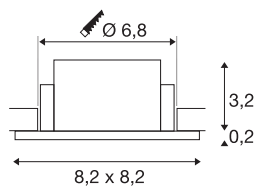

NEW TRIA® 68

кольцо для встраивания светильника в потолок, Д: 8,2 Ш: 8,2 В: 3,4 см, IP 65, черный

Откройте для себя новое поколение нашей серии NEW TRIA® и создайте индивидуальное освещение.

Модульным элементом в светильниках серии является квадратное или круглое монтажное кольцо, которое может быть поворотным, неповоротным и вращающимся или защищенным по всему периметру и иметь класс защиты IP 65. Кольца представлены в черном и белых цветах, а также в вариантах «розовое золото» и «матовый алюминий». Благодаря цветовой палитре они гармонично вписываются в обстановку любого помещения. Для удобства установки и работы с диаметром 68 мм компанией разработано специально кольцо, которое поставляется с зажимом и плоской пружиной.

Технические характеристики

Тов. №	1007347
IP Code	IP 65
Сборка	Встраиваемый
Детали сборки	Потолок
Цвет	черный
Длина	8.2 cm
Ширина	8.2 cm
Высота	3.4 cm
Вес нетто	0.1 kg
вес брутто	0.107 kg
Форма сечения	круглый
Установочный диаметр	6.8 cm
BIG WHITE Seite	126