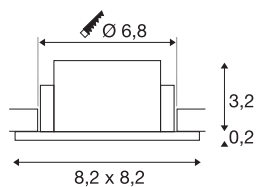

## NEW TRIA® 68

ring voor plafondbouw, L: 8.2 B: 8.2 H: 3.4 cm, IP 65, wit

Ontdek de nieuwe generatie van onze NEW TRIA®-serie en configureer een individuele verlichtingservaring. De vierkante of ronde montage-ring is een modulair element en is verkrijgbaar als draaibare, zwenkbare en roterende of rondom beschermde IP 65-versie. In de kleuren zwart, wit, roségoud of geborsteld aluminium past hij harmonieus in elke kamer. Voor eenvoudige installatie wordt de inbouwring, speciaal ontworpen voor een gatdiameter van 68 mm, geleverd met clip en bladveren.

## TECHNISCHE GEGEVENS

|                     |          |
|---------------------|----------|
| Art.nr.             | 1007348  |
| IP-code             | IP 65    |
| Montage             | inbouw   |
| Montagebeschrijving | plafond  |
| Kleur               | wit      |
| Lengte              | 8.2 cm   |
| Breedte             | 8.2 cm   |
| Hoogte              | 3.4 cm   |
| Nettogewicht        | 0.1 kg   |
| Brutogewicht        | 0.107 kg |
| Uitsparingsvorm     | rond     |
| Inbouwdiameter      | 6.8 cm   |
| BIG WHITE pagina    | 126      |