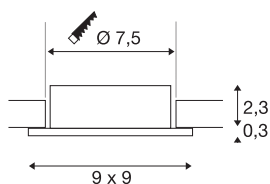

## NEW TRIA® 75

ring voor plafondbouw, L: 9 B: 9 H: 2.6 cm, IP 20, wit

Ontdek de nieuwe generatie van onze NEW TRIA®-serie en configureer een individuele verlichtingservaring. De vierkante of ronde montage ring is een modulair element en is verkrijgbaar als draaibare, zwenkbare en roterende of rondom beschermde IP 65-versie. In de kleuren zwart, wit, roségoud of geborsteld aluminium past hij harmonieus in elke kamer. Voor eenvoudige installatie wordt de inbouwring, speciaal ontworpen voor een gatdiameter van 75 mm, geleverd met clip en bladveren.

## TECHNISCHE GEGEVENS

Art.nr.	1007349
IP-code	IP 20
Montage	inbouw
Montagebeschrijving	plafond
Kleur	wit
Lengte	9 cm
Breedte	9 cm
Hoogte	2.6 cm
Nettogewicht	0.09 kg
Brutogewicht	0.096 kg
Uitsparingsvorm	rond
Inbouwdiameter	7.5 cm
BIG WHITE pagina	126