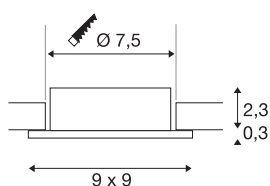

NEW TRIA® 75

ring voor plafondbouw, L: 9 B: 9 H: 2,6 cm, IP 20, aluminium

Ontdek de nieuwe generatie van onze NEW TRIA®-serie en configureer een individuele verlichtingservaring. De vierkante of ronde montage-ring is een modulair element en is verkrijgbaar als draaibare, zwenkbare en roterende of rondom beschermde IP 65-versie. In de kleuren zwart, wit, roségoud of geborsteld aluminium past hij harmonieus in elke kamer. Voor eenvoudige installatie wordt de inbouwring, speciaal ontworpen voor een gatdiameter van 75 mm, geleverd met clip en bladveren.

TECHNISCHE GEGEVENS

Art.nr.	1007350
IP-code	IP 20
Montage	inbouw
Montagebeschrijving	plafond
Kleur	alu
Lengte	9 cm
Breedte	9 cm
Hoogte	2.6 cm
Nettogewicht	0.09 kg
Brutogewicht	0.096 kg
Uitsparingsvorm	rond
Inbouwdiameter	7.5 cm
BIG WHITE pagina	126