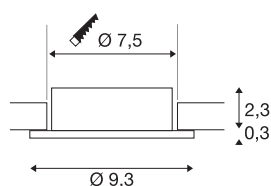

NEW TRIA® 75

ring voor plafondbouw, D: 9.3 H: 2,6 cm, IP 20, aluminium

Ontdek de nieuwe generatie van onze NEW TRIA®-serie en configureer een individuele verlichtingservaring. De vierkante of ronde montage-ring is een modulair element en is verkrijgbaar als draaibare, zwenkbare en roterende of rondom beschermde IP 65-versie. In de kleuren zwart, wit, roségoud of geborsteld aluminium past hij harmonieus in elke kamer. Voor eenvoudige installatie wordt de inbouwring, speciaal ontworpen voor een gatdiameter van 75 mm, geleverd met clip en bladveren.

TECHNISCHE GEGEVENS

Art.nr.	1007351
IP-code	IP 20
Montage	inbouw
Montagebeschrijving	plafond
Kleur	alu
Hoogte	2.6 cm
Diameter	9.3 cm
Nettogewicht	0.08 kg
Brutogewicht	0.086 kg
Uitsparingsvorm	rond
Inbouwdiameter	7.5 cm
BIG WHITE pagina	126