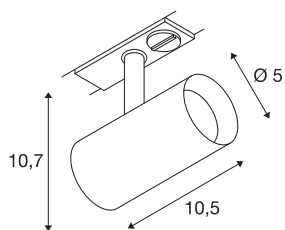

NOBLO® SPOT

1~ spot, rond, 2000-3000K, 8,4 W, Dim-to-Warm, faseaansnijding, 36°, zwart

De draaibare en zwenkbare NOBLO® SPOT schittert langs de hele lijn: snel en eenvoudig te monteren op het 1-fase netspanningsrailsysteem, maakt de nieuwe generatie indruk met een verbeterde kleurweergave-index CRI > 90, een lumenrendement tot 126 lm/W en een langere levensduur tot 50.000 uur. Daarbij komt de Dim-to-Warm technologie (2000K - 3000K), die een variabele verlichtings sfeer creëert in woonkamers, de hotelbranche en de gastronomie. Ideaal voor moderne verlichtingsconcepten, gemaakt van hoogwaardig aluminium en snel geïnstalleerd - met de nieuwe NOBLO® SPOTS kies je voor een unieke verlichtingservaring.

TECHNISCHE GEGEVENS

Art.nr.	1007352
Draai- of zwenkbaar	roterende staaf en kantelbaar
IP-code	IP 20
Montage	opbouw
Montagebeschrijving	plafond,rail plafond,rail wand
dimbaar	Ja
Dimtechnologie	Dim-to-Warm,faseaansnijding
Primaire nominale spanning	220-240V ~50/60Hz
Secundaire stroom/spanning	350 mA
Beschermingsklasse	I
Wattage	8.4 W
minimale omgevingstemperatuur	-20 °C
maximale omgevingstemperatuur	30 °C
Bedrijfsrendement (LOR)	0,77
Aantal armaturen bij LS B16A	128
Aantal armaturen bij LS C16A	160
Niveau van inschakelstroom	3.5 A
Duur van inschakelstroom	120 µs
Stroboscopisch effect (SVM)	0.4
Lumen	30-450 lm
Lichtkleurtemperatuur	2000-3000 Kelvin
Stralingshoek	36 °

Lichtbron

916398	
--------	---

Kleur	zwart
CRI	90
LXXBXX-gegevens	L70B50
Levensduur	39000 h
Risk Group	1
Lengte	10.5 cm
Hoogte	10.7 cm
Diameter	5 cm
Nettogewicht	0.23 kg
Brutogewicht	0.246 kg
BIG WHITE pagina	503