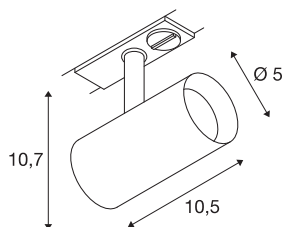

NOBLO® SPOT

1~ точечный светильник, круглый, 2000-3000K, 8,4 Вт, регулировка Dim-to-Warm, фазовое диммирование, 36°, черный цвет

Поворотные и неповоротные точечные светильники NOBLO® SPOT дает отличное освещение по всей линии: быстро и легко монтируемый на высоковольтную 1-фазную систему шин, этот светильник нового поколения впечатляет улучшенным индексом цветопередачи CRI>90, светоотдачей до 126 лм/Вт и увеличенным сроком службы до 50 000 часов. Не стоит забывать и о реализованной в этом светильнике технологии регулировки dim-to-warm (2000K - 3000K), которая позволяет изменить освещение и создавать благодаря освещению особую атмосферу в жилых помещениях, гостинцах, кафе и ресторанах. Данный светильник изготовлен из алюминия и прост в установке, так что это идеальное решение для современного дизайна освещения и с новыми NOBLO® SPOTS вы точно создадите уникальное освещение.

Технические характеристики

Тов. №	1007352
С регулировкой наклона и поворота	поворотный и наклоняемый стержень
IP Code	IP 20
Сборка	Накладной
Детали сборки	Потолок, Потолочная шина, Настенная шина
С регулировкой яркости	Да
Технология регулирования яркости	DIM-TO-WARM, Фазовая отсечка
Номинальное первичное напряжение	220-240V ~50/60Hz
Вторичный ток / напряжение	350 mA
Класс защиты	I
Мощность	8,4 W
Минимальная температура окружающей среды	-20 °C
Максимальная температура окружающей среды	30 °C
Операционная эффективность (LOR)	0,77
Количество светильников на LS B16A	128
Количество светильников на LS C16A	160
Уровень пускового тока	3.5 A
Продолжительность пускового тока	120 µs
Стробоскопический эффект (SVM)	0.4

Источник света

916398	
--------	---

Световой поток	30-450 lm
Цветовая температура	2000-3000 Kelvin
Половинный угол	36 °
Цвет	черный
CRI	90
LXXVXX Данные	L70B50
Срок службы	39000 h
Risk Group	1
Длина	10.5 cm
Высота	10.7 cm
Диаметр	5 cm
Вес нетто	0.23 kg
вес брутто	0.246 kg
BIG WHITE Seite	503