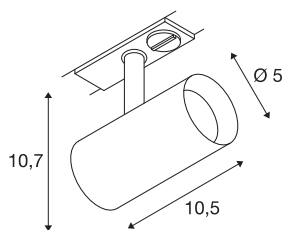

NOBLO® SPOT

1~ spot, rond, 2000-3000K, 8,4 W, Dim-to-Warm, faseaansnijding, 36°, wit

De draaibare en zwenkbare NOBLO® SPOT schittert langs de hele lijn: snel en eenvoudig te monteren op het 1-fase netspanningsrailsysteem, maakt de nieuwe generatie indruk met een verbeterde kleurweergave-index CRI > 90, een lumenrendement tot 126 lm/W en een langere levensduur tot 50.000 uur. Daarbij komt de Dim-to-Warm technologie (2000K - 3000K), die een variabele verlichtings sfeer creëert in woonkamers, de hotelbranche en de gastronomie. Ideaal voor moderne verlichtingsconcepten, gemaakt van hoogwaardig aluminium en snel geïnstalleerd - met de nieuwe NOBLO® SPOTS kies je voor een unieke verlichtingservaring.

TECHNISCHE GEGEVENS

Art.nr.	1007353
Draai- of zwenkbaar	roterende staaf en kantelbaar
IP-code	IP 20
Montage	opbouw
Montagebeschrijving	plafond,rail plafond,rail wand
dimbaar	Ja
Dimtechnologie	Dim-to-Warm,faseaansnijding
Primaire nominale spanning	220-240V ~50/60Hz
Secundaire stroom/spanning	350 mA
Beschermingsklasse	I
Wattage	8.4 W
minimale omgevingstemperatuur	-20 °C
maximale omgevingstemperatuur	30 °C
Bedrijfsrendement (LOR)	0,77
Aantal armaturen bij LS B16A	128
Aantal armaturen bij LS C16A	160
Niveau van inschakelstroom	3.5 A
Duur van inschakelstroom	120 µs
Stroboscopisch effect (SVM)	0.4
Lumen	30-450 lm
Lichtkleurtemperatuur	2000-3000 Kelvin
Stralingshoek	36 °

Lichtbron

916398	
--------	---

Kleur	wit
CRI	90
LXXBXX-gegevens	L70B50
Levensduur	39000 h
Risk Group	1
Lengte	10.5 cm
Hoogte	10.7 cm
Diameter	5 cm
Nettogewicht	0.23 kg
Brutogewicht	0.246 kg
BIG WHITE pagina	503