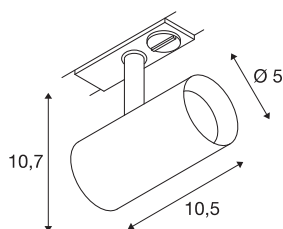

NOBLO® SPOT

spot 1~, rond, 2000-3000 K, 8,4 W, Dim to warm, coupure en fin de phase, 36°, gris

Le luminaire rotatif et inclinable NOBLO® SPOT brille sur toute la ligne : après une installation facile et rapide sur le système de rails 1 allumage 230 V, cette nouvelle génération séduit par son indice de rendu de couleurs amélioré à l'IRC > 90, sa puissance lumineuse jusqu'à 126 lm/W et sa durée de vie prolongée atteignant jusqu'à 50 000 heures. À cela s'ajoute sa technologie Dim to warm (2000 K – 3000 K) qui crée une atmosphère lumineuse variable dans les intérieurs privés, les hôtels et les restaurants. Idéal pour les concepts d'éclairage modernes, réalisé en aluminium de grande qualité et rapide à installer – avec le nouveau NOBLO® SPOT, vous optez pour une expérience lumineuse unique.

INFORMATIONS TECHNIQUES

Réf.	1007354
Orientable ou inclinable	rotatif et pivotant
Code IP	IP 20
Montage	En saillie
Détails de montage	Plafond, Rail plafond, Rail applique
Variable	Oui
Technologie de variation de l'éclairage	Dim-to-Warm, Variateur en fin de phase
Tension nominale primaire	220-240V ~50/60Hz
Courant / tension secondaire	350 mA
Classe de protection	I
Puissance en watts	8.4 W
Température ambiante minimale	-20 °C
Température ambiante maximale	30 °C
Rendement opérationnel (LOR)	0,77
Nombre de luminaires sur LS B16A	128
Nombre de luminaires sur LS C16A	160
Hauteur du courant d'appel	3.5 A
Durée du courant d'appel	120 µs
Effet stroboscopique (SVM)	0.4
Lumen	30-450 lm
Température de couleur	2000-3000 Kelvin
Angle de rayonnement	36 °

Source Lumineuse

916398	
--------	---

Coloris	gris
IRC	90
Données LXXBXX	L70B50
Durée de vie	39000 h
Risk Group	1
Longueur	10.5 cm
Hauteur	10.7 cm
Diamètre	5 cm
Poids net	0.23 kg
Poids brut	0.246 kg
Page du BIG WHITE	503