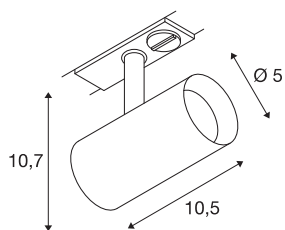

NOBLO® SPOT

1~ spot, rond, 2000-3000K, 8,4 W, Dim-to-Warm, faseaansnijding, 36°, grijs

De draaibare en zwenkbare NOBLO® SPOT schittert langs de hele lijn: snel en eenvoudig te monteren op het 1-fase netspanningsrailsysteem, maakt de nieuwe generatie indruk met een verbeterde kleurweergave-index CRI > 90, een lumenrendement tot 126 lm/W en een langere levensduur tot 50.000 uur. Daarbij komt de Dim-to-Warm technologie (2000K - 3000K), die een variabele verlichtings sfeer creëert in woonkamers, de hotelbranche en de gastronomie. Ideaal voor moderne verlichtingsconcepten, gemaakt van hoogwaardig aluminium en snel geïnstalleerd - met de nieuwe NOBLO® SPOTS kies je voor een unieke verlichtingservaring.

TECHNISCHE GEGEVENS

Art.nr.	1007354
Draai- of zwenkbaar	roterende staaf en kantelbaar
IP-code	IP 20
Montage	opbouw
Montagebeschrijving	plafond,rail plafond,rail wand
dimbaar	Ja
Dimtechnologie	Dim-to-Warm,faseaansnijding
Primaire nominale spanning	220-240V ~50/60Hz
Secundaire stroom/spanning	350 mA
Beschermingsklasse	I
Wattage	8.4 W
minimale omgevingstemperatuur	-20 °C
maximale omgevingstemperatuur	30 °C
Bedrijfsrendement (LOR)	0,77
Aantal armaturen bij LS B16A	128
Aantal armaturen bij LS C16A	160
Niveau van inschakelstroom	3.5 A
Duur van inschakelstroom	120 µs
Stroboscopisch effect (SVM)	0.4
Lumen	30-450 lm
Lichtkleurtemperatuur	2000-3000 Kelvin
Stralingshoek	36 °

Lichtbron

916398	
--------	---

Kleur	grijs
CRI	90
LXXBXX-gegevens	L70B50
Levensduur	39000 h
Risk Group	1
Lengte	10.5 cm
Hoogte	10.7 cm
Diameter	5 cm
Nettogewicht	0.23 kg
Brutogewicht	0.246 kg
BIG WHITE pagina	503