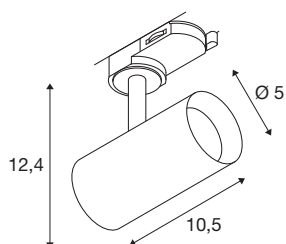

NOBLO® SPOT

spot 3~, rond, 2000-3000 K, 8,4 W, Dim to warm, coupure en fin de phase, 36°, noir

Le luminaire rotatif et inclinable NOBLO® SPOT brille sur toute la ligne : après une installation facile et rapide sur le système de rails 3 allumages 230 V, cette nouvelle génération séduit par son indice de rendu de couleurs amélioré à l'IRC > 90, sa puissance lumineuse jusqu'à 126 lm/W et sa durée de vie prolongée atteignant jusqu'à 50 000 heures. À cela s'ajoute sa technologie Dim to warm (2000 K – 3000 K) qui crée une atmosphère lumineuse variable dans les intérieurs privés, les hôtels et les restaurants. Idéal pour les concepts d'éclairage modernes, réalisé en aluminium de grande qualité et rapide à installer – avec le nouveau NOBLO® SPOT, vous optez pour une expérience lumineuse unique.

INFORMATIONS TECHNIQUES

Réf.	1007355
Orientable ou inclinable	rotatif et pivotant
Code IP	IP 20
Montage	En saillie
Détails de montage	Plafond,Rail plafond,Rail applique
Variable	Oui
Technologie de variation de l'éclairage	Dim-to-Warm,Variateur en fin de phase
Tension nominale primaire	220-240V ~50/60Hz
Courant / tension secondaire	350 mA
Classe de protection	I
Puissance en watts	8.4 W
Température ambiante minimale	-20 °C
Température ambiante maximale	30 °C
Rendement opérationnel (LOR)	0,77
Nombre de luminaires sur LS B16A	128
Nombre de luminaires sur LS C16A	160
Hauteur du courant d'appel	3.5 A
Durée du courant d'appel	120 µs
Effet stroboscopique (SVM)	0.4
Lumen	30-450 lm
Température de couleur	2000-3000 Kelvin
Angle de rayonnement	36 °

Source Lumineuse

916398	
--------	---

Coloris	noir
IRC	90
Données LXXBXX	L70B50
Durée de vie	39000 h
Risk Group	1
Longueur	10.5 cm
Hauteur	12.4 cm
Diamètre	5 cm
Poids net	0.26 kg
Poids brut	0.278 kg
Page du BIG WHITE	547