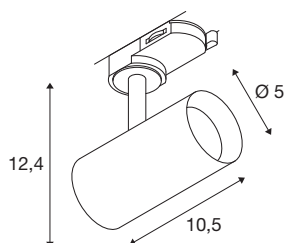

## NOBLO® SPOT

3~ spot, rond, 2000-3000K, 8,4 W, Dim-to-Warm, faseaansnijding, 36°, zwart

De draaibare en zwenkbare NOBLO® SPOT schittert langs de hele lijn: snel en eenvoudig te monteren op het 3-fasen netspanningsrailsysteem, maakt de nieuwe generatie indruk met een verbeterde kleurweergave-index CRI >90, een lumenrendement tot 126 lm/W en een langere levensduur tot 50.000 uur. Daarbij komt de Dim-to-Warm technologie (2000K - 3000K), die een variabele verlichtings sfeer creëert in woonkamers, de hotelbranche en de gastronomie. Ideaal voor moderne verlichtingsconcepten, gemaakt van hoogwaardig aluminium en snel geïnstalleerd - met de nieuwe NOBLO® SPOTS kies je voor een unieke verlichtingservaring.

## TECHNISCHE GEGEVENS

Art.nr.	1007355
Draai- of zwenkbaar	roterende staaf en kantelbaar
IP-code	IP 20
Montage	opbouw
Montagebeschrijving	plafond,rail plafond,rail wand
dimbaar	Ja
Dimtechnologie	Dim-to-Warm,faseafsijding
Primaire nominale spanning	220-240V ~50/60Hz
Secundaire stroom/spanning	350 mA
Beschermingsklasse	I
Wattage	8.4 W
minimale omgevingstemperatuur	-20 °C
maximale omgevingstemperatuur	30 °C
Bedrijfsrendement (LOR)	0,77
Aantal armaturen bij LS B16A	128
Aantal armaturen bij LS C16A	160
Niveau van inschakelstroom	3.5 A
Duur van inschakelstroom	120 µs
Stroboscopisch effect (SVM)	0.4
Lumen	30-450 lm
Lichtkleurtemperatuur	2000-3000 Kelvin
Stralingshoek	36 °

## Lichtbron

916398	
--------	---

Kleur	zwart
CRI	90
LXXBXX-gegevens	L70B50
Levensduur	39000 h
Risk Group	1
Lengte	10.5 cm
Hoogte	12.4 cm
Diameter	5 cm
Nettogewicht	0.26 kg
Brutogewicht	0.278 kg
BIG WHITE pagina	547