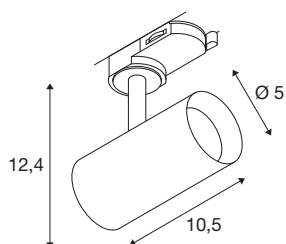

NOBLO® SPOT

spot 3~, rond, 2000-3000 K, 8,4 W, Dim to warm, coupure en fin de phase, 36°, blanc

Le luminaire rotatif et inclinable NOBLO® SPOT brille sur toute la ligne : après une installation facile et rapide sur le système de rails 3 allumages 230 V, cette nouvelle génération séduit par son indice de rendu de couleurs amélioré à l'IRC > 90, sa puissance lumineuse jusqu'à 126 lm/W et sa durée de vie prolongée atteignant jusqu'à 50 000 heures. À cela s'ajoute sa technologie Dim to warm (2000 K – 3000 K) qui crée une atmosphère lumineuse variable dans les intérieurs privés, les hôtels et les restaurants. Idéal pour les concepts d'éclairage modernes, réalisé en aluminium de grande qualité et rapide à installer – avec le nouveau NOBLO® SPOT, vous optez pour une expérience lumineuse unique.

INFORMATIONS TECHNIQUES

Réf.	1007356
Orientable ou inclinable	rotatif et pivotant
Code IP	IP 20
Montage	En saillie
Détails de montage	Plafond, Rail plafond, Rail applique
Variable	Oui
Technologie de variation de l'éclairage	Dim-to-Warm, Variateur en fin de phase
Tension nominale primaire	220-240V ~50/60Hz
Courant / tension secondaire	350 mA
Classe de protection	I
Puissance en watts	8.4 W
Température ambiante minimale	-20 °C
Température ambiante maximale	30 °C
Rendement opérationnel (LOR)	0,77
Nombre de luminaires sur LS B16A	128
Nombre de luminaires sur LS C16A	160
Hauteur du courant d'appel	3.5 A
Durée du courant d'appel	120 µs
Effet stroboscopique (SVM)	0.4
Lumen	30-450 lm
Température de couleur	2000-3000 Kelvin
Angle de rayonnement	36 °

Source Lumineuse

916398	
--------	---

Coloris	blanc
IRC	90
Données LXXBXX	L70B50
Durée de vie	39000 h
Risk Group	1
Longueur	10.5 cm
Hauteur	12.4 cm
Diamètre	5 cm
Poids net	0.26 kg
Poids brut	0.278 kg
Page du BIG WHITE	547