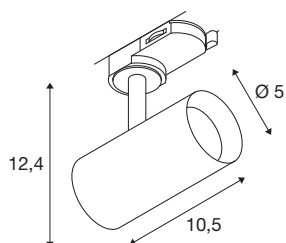

NOBLO® SPOT

3~ spot, rond, 2000-3000K, 8,4 W, Dim-to-Warm, faseaansnijding, 36°, wit

De draaibare en zwenkbare NOBLO® SPOT schittert langs de hele lijn: snel en eenvoudig te monteren op het 3-fasen netspanningsrailsysteem, maakt de nieuwe generatie indruk met een verbeterde kleurweergave-index CRI >90, een lumenrendement tot 126 lm/W en een langere levensduur tot 50.000 uur. Daarbij komt de Dim-to-Warm technologie (2000K - 3000K), die een variabele verlichtings sfeer creëert in woonkamers, de hotelbranche en de gastronomie. Ideaal voor moderne verlichtingsconcepten, gemaakt van hoogwaardig aluminium en snel geïnstalleerd - met de nieuwe NOBLO® SPOTS kies je voor een unieke verlichtingservaring.

TECHNISCHE GEGEVENS

Art.nr.	1007356
Draai- of zwenkbaar	roterende staaf en kantelbaar
IP-code	IP 20
Montage	opbouw
Montagebeschrijving	plafond,rail plafond,rail wand
dimbaar	Ja
Dimtechnologie	Dim-to-Warm,faseaansnijding
Primaire nominale spanning	220-240V ~50/60Hz
Secundaire stroom/spanning	350 mA
Beschermingsklasse	I
Wattage	8.4 W
minimale omgevingstemperatuur	-20 °C
maximale omgevingstemperatuur	30 °C
Bedrijfsrendement (LOR)	0,77
Aantal armaturen bij LS B16A	128
Aantal armaturen bij LS C16A	160
Niveau van inschakelstroom	3.5 A
Duur van inschakelstroom	120 µs
Stroboscopisch effect (SVM)	0.4
Lumen	30-450 lm
Lichtkleurtemperatuur	2000-3000 Kelvin
Stralingshoek	36 °

Lichtbron

916398	
--------	---

Kleur	wit
CRI	90
LXXBXX-gegevens	L70B50
Levensduur	39000 h
Risk Group	1
Lengte	10.5 cm
Hoogte	12.4 cm
Diameter	5 cm
Nettogewicht	0.26 kg
Brutogewicht	0.278 kg
BIG WHITE pagina	547