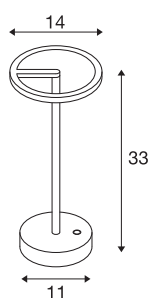

VINOLINA ONE

Tischleuchte, Akku, IP54, 2700K, TOUCH, weiß

VINOLINA ONE heißt die mobile SLV Tischleuchte, die sich überall hin mitnehmen lässt. In ihrem zeitlosen Design verströmt sie mit einer einzigen Akkuladung für 12 Stunden ein warmweißes Licht (2700K), das äußerst gemütlich ist. Die aus Aluminium gefertigte Leuchte ist in Weiß, Schwarz und einer auffallenden Rostoptik erhältlich. Die Ladestation ist mitsamt USB-Kabel im Lieferumfang enthalten. Erleben Sie mit VINOLINA ONE eine elegante Lösung in Sachen Licht, die via Touchschalter noch dimmbar ist.

TECHNISCHE DATEN

Art. Nr.	1007357
IP Code	IP54
Schlagfestigkeit	0.35 Joule
Montage	Mobil
Dimmbar	Ja
Technologie der Dimmung	Touch
Primäre Nennspannung	5V
Schutzklasse	III
Wattage	2.5 W
minimale Umgebungstemperatur	0 °C
maximale Umgebungstemperatur	45 °C
Temperatur am Glas (Lichtaustritt)	50 °C
Lumen	125 lm
Lichtfarbtemperatur	2700 Kelvin
Farbe	weiß
CRI	80
LXXBXX Daten	L80B10
Lebensdauer	50000 h
Höhe	33 cm
Durchmesser	14 cm
Nettogewicht	1.1 kg
Bruttogewicht	1.177 kg