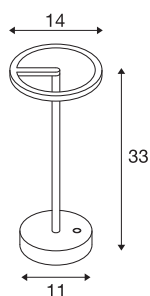

VINOLINA ONE

lampada da tavolo, a batteria, IP54, 2700K, TOUCH, bianco

La lampada da tavolo portatile VINOLINA ONE di SLV vi accompagna in ogni spostamento. Dal design intramontabile, con una sola carica della batteria emana una luce bianco caldo (2700K) per 12 ore che risulta estremamente piacevole. L'apparecchio in alluminio è disponibile in bianco, nero e in un attraente effetto ruggine. La stazione di ricarica e il cavo USB fanno parte della dotazione di serie. Con VINOLINA ONE potete approfittare di una soluzione di illuminazione elegante, dimmerabile tramite pulsante touch.

DATI TECNICI

Articolo	1007357
Codice IP	IP54
Resistenza all'urto	0.35 Joule
Montaggio	Mobile
Dimmerabile	Si
Tecnologia del dimmering	Toccare
Tensione nominale primaria	5V
Classe isolamento	III
Wattaggio	2.5 W
Temperatura ambiente minima	0 °C
Temperatura ambiente massima	45 °C
Temperatura del vetro (emissione di luce)	50 °C
Lumen	125 lm
Temperatura colore	2700 Kelvin
Colore	bianco
CRI	80
Dati LXXBXX	L80B10
Durata	50000 h
Altezza	33 cm
Diametro	14 cm
Peso netto	1.1 kg
Peso lordo	1.177 kg