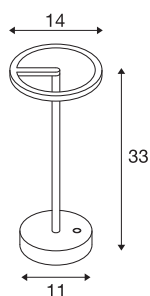

VINOLINA ONE

lampada da tavolo, a batteria, IP54, 2700K, TOUCH, bianco

La lampada da tavolo portatile VINOLINA ONE di SLV vi accompagna in ogni spostamento. Dal design intramontabile, con una sola carica della batteria emana una luce bianco caldo (2700K) per 12 ore che risulta estremamente piacevole. L'apparecchio in alluminio è disponibile in bianco, nero e in un attraente effetto ruggine. La stazione di ricarica e il cavo USB fanno parte della dotazione di serie. Con VINOLINA ONE potete approfittare di una soluzione di illuminazione elegante, dimmerabile tramite pulsante touch.

DATI TECNICI

Articolo	1007357
Codice IP	IP54
Resistenza all'urto	0.35 Joule
Montaggio	Mobile
Dimmerabile	Sì
Tecnologia del dimmering	Toccare
Tensione nominale primaria	5V
Classe isolamento	III
Wattaggio	2.5 W
Temperatura ambiente minima	0 °C
Temperatura ambiente massima	45 °C
Temperatura del vetro (emissione di luce)	50 °C
Lumen	125 lm
Temperatura colore	2700 Kelvin
Colore	bianco
CRI	80
Dati LXXBXX	L80B10
Durata	50000 h
Altezza	33 cm
Diametro	14 cm
Peso netto	1.1 kg
Peso lordo	1.177 kg