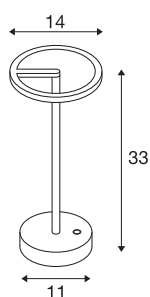

## VINOLINA ONE

**luminária de mesa, bateria, IP54, 2700K, TOUCH, branco**

VINOLINA ONE é o nome da SLV luminária de mesa móvel que pode levar consigo para todo o lado. Com o seu design intemporal, emite uma luz branco quente (2700K) extremamente agradável graças a uma carga de bateria única que dura 12 horas. A luminária fabricada em alumínio está disponível em branco, preto e com um efeito ferrugem impressionante. O carregador está incluído no âmbito de fornecimento, em conjunto com o cabo USB. No que toca à iluminação, experimente uma solução elegante com VINOLINA ONE que, além disso, é regulável através de interruptor táctil.

## DADOS TÉCNICOS

Ref. n.º	1007357
IP Code	IP54
Resistência ao impacto	0.35 Joule
Montagem	Móvel
Regulável	Sim
Tecnologia de regulação	Toque
Tensão nominal primária	5V
Classe de proteção	III
Potência	2.5 W
temperatura ambiente mínima	0 °C
temperatura ambiente máxima	45 °C
Temperatura no vidro (emissão de luz)	50 °C
Lúmen	125 lm
Temperatura de cor da luz	2700 Kelvin
Cor	branco
CRI	80
Dados LXXBXX	L80B10
Vida útil	50000 h
Altura	33 cm
Diâmetro	14 cm
Peso líquido	1.1 kg
Peso bruto	1.177 kg